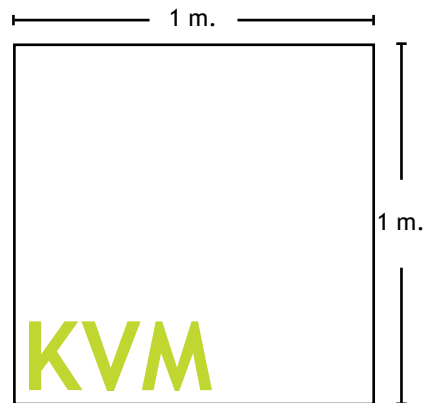

Info: Motivet opdeles i baner á 55-65 cm eller 110-130 cm.

Anbefaling: Bestil tapetet 5-10 cm højere og bredere end din væg.
Skær til efter opsætning.
Alle priser er inkl. moms

5 Priser

Alle nedenstående priser er inkl. print

Hvis du ønsker en størrelse, som ikke er angivet i disse skemaer kontakt os venligst på post@illux.dk eller 70250812, og vi skal udregne prisen for dig.

■ Plakat - selvklæbende

Opstart = 200 kr.
Kvm-pris = 375 kr.