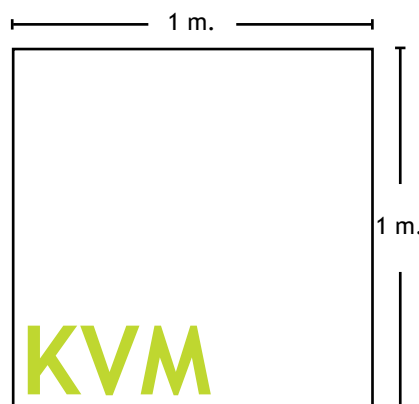

■ Tapet

Opstart = 250 kr.
Kvm-pris = 240 kr.

Priseksempel: Ved køb af 250x300 cm tapet er prisen 1.800+250 = 2.050,-

Info: Motivet opdeles i baner á 55-65 cm eller 110-130 cm.

Anbefaling: Bestil tapetet 5-10 cm højere og bredere end din væg.
Skær til efter opsætning.
Alle priser er inkl. moms