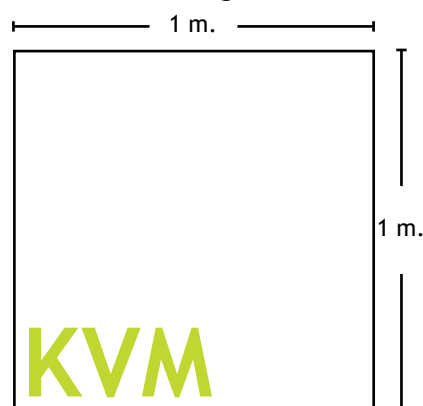

Info: Motivet opdeles i baner á 55-65 cm eller 110-130 cm.

Anbefaling: Bestil tapetet 5-10 cm højere og bredere end din væg.
Skær til efter opsætning.
Alle priser er inkl. moms

5 Priser

Alle nedenstående priser er inkl. print

Hvis du ønsker en størrelse, som ikke er angivet i disse skemaer kontakt os venligst på post@illux.dk eller 70250812, og vi skal udregne prisen for dig.

■ Plakat - selvklæbende

Opstart = 200 kr.
Kvm-pris = 375 kr.

Priseksempel: Ved køb af 80x120 cm plakat er prisen 360+200 = 560,-

Info: Max bredde på den korte led 135 cm
Alle priser er inkl. moms

■ Plakat - 150 g

Opstart = 200 kr.
Kvm-pris = 238 kr.

Priseksempel: Ved køb af 80x120 cm plakat er prisen 228+200 = 428,-