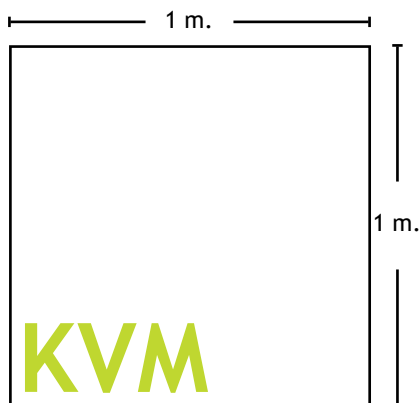

Tapet Priser

■ Tapet

Opstart = 250 kr.
Kvm-pris = 240 kr.

Priseksempel: Ved køb af 250x300 cm tapet er prisen $1.800 + 250 = 2.050,-$

Info: Motivet opdeles i baner á 55-65 cm eller 110-130 cm.

Anbefaling: Bestil tapetet 5-10 cm højere og bredere end din væg.
Skær til efter opsætning.
Alle priser er inkl. moms

Hvis du ønsker en størrelse, som ikke er angivet i disse skemaer kontakt os venligst på post@illux.dk, eller 70250812 og vi skal udregne prisen for dig.